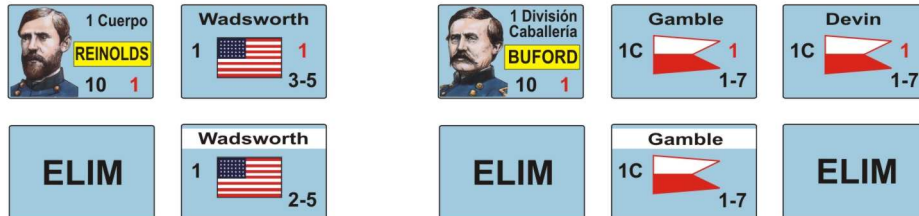

FICHAS NORDISTAS

Yankis Salida

Yankis turno 2

Yankis
Turno 3

Yankis
Turno 5

 12 Cuerpo 10 6	 12  6 3-5	 12  6 3-5	 12  6 1-5
ELIM	 12  2-5	 12  2-5	ELIM

Yankis turno 6

 3 Cuerpo 10 7	 3  7 4-5
ELIM	 3  2-5

Yankis turno 7

 5 Cuerpo 10 8	 5  8 2-5	 5  8 3-5	 5  8 1-5	 3  8 4-5	 3  8 1-5
ELIM	 5  1-5	 5  1-5	 5  1-5	 3  2-5	 3  1-5

 Ejército de Potomac 10 8	 2  8 3-5	 2  8 3-5	 2  8 3-5	 2  8 1-5	 AR  8 1-5	 AR  8 1-5
ELIM	 2  1-5	 2  1-5	 2  2-5	 2  1-5	ELIM	 AR  1-5